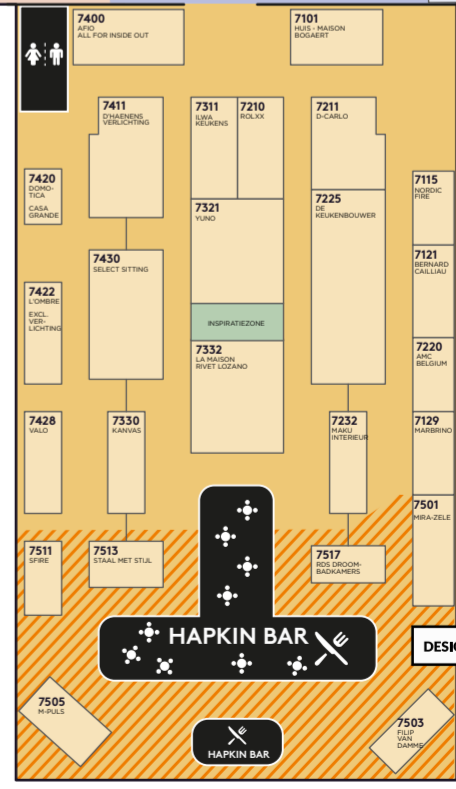

4

6

maatkasten online

- RUWBOW HAARDEN & VLOEREN
- SCHRIJNWERK HAARDEN & VLOEREN
- WONINGBOUW, RENOVATIE HAARDEN & VLOEREN
- SANITAIR, ENERGIE & HVAC, ELEKTROTECHNIEK
- EXTERIEUR
- KEUKENS & INTERIEUR
- ADVIESZONE
- DESIGNZONE
- IMMOZONE
- INSPIRATIEZONE

- HAL 1
- HAL 1
- HAL 1
- HAL 3 & 5
- HAL 4
- HAL 6 & 7
- HAL 1
- HAL 7
- HAL 1
- HAL 1, 4, 5, 6 & 7

- RUSTZONE
- TOILETTEN
- CATERING
- VESTIAIRE

3

5

7