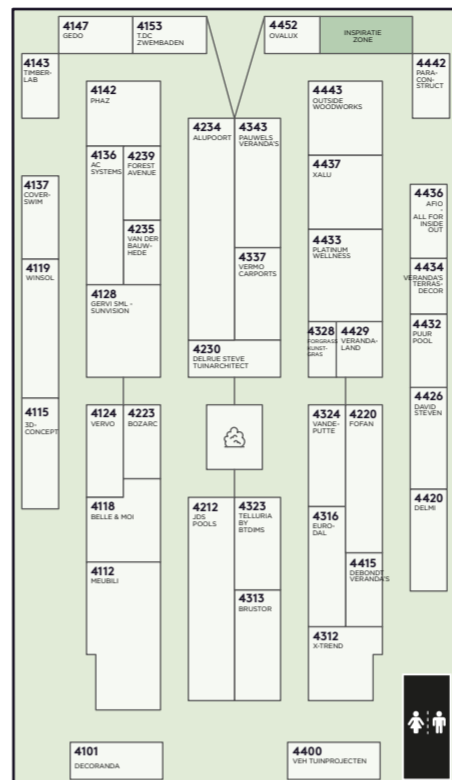

4

6

maatkasten online

- RUWBOW HAARDEN & VLOEREN
- SCHRIJNWERK HAARDEN & VLOEREN
- WONINGBOUW, RENOVATIE HAARDEN & VLOEREN
- SANITAIR, ENERGIE & HVAC, ELEKTROTECHNIEK
- EXTERIEUR
- KEUKENS & INTERIEUR
- ADVIESZONE
- DESIGNZONE
- IMMOZONE
- INSPIRATIEZONE

- HAL 1
- HAL 1
- HAL 1
- HAL 3 & 5
- HAL 4
- HAL 6 & 7
- HAL 1
- HAL 7
- HAL 1
- HAL 1, 4, 5, 6 & 7

- RUSTZONE
- TOILETTEN
- CATERING
- VESTIAIRE

3

5

7