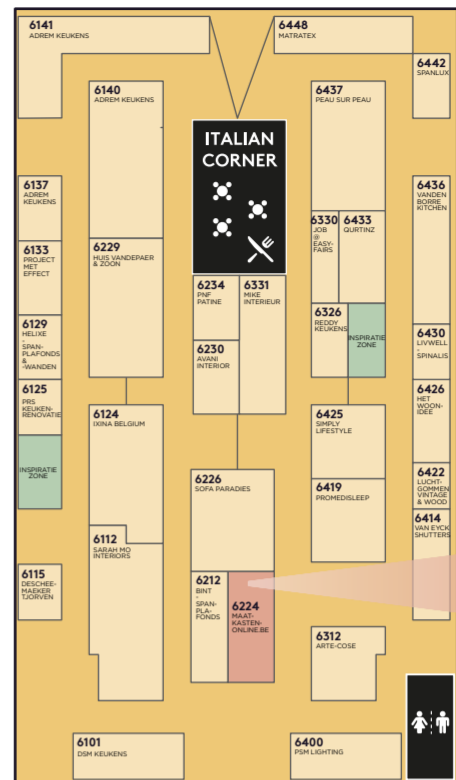

4

6

maatkasten online

- RUWBOW HAARDEN & VLOEREN
- SCHRIJNWERK HAARDEN & VLOEREN
- WONINGBOUW, RENOVATIE HAARDEN & VLOEREN
- SANITAIR, ENERGIE & HVAC, ELEKTROTECHNIEK
- EXTERIEUR
- KEUKENS & INTERIEUR
- ADVIESZONE
- DESIGNZONE
- IMMOZONE
- INSPIRATIEZONE

- HAL 1
- HAL 1
- HAL 1
- HAL 3 & 5
- HAL 4
- HAL 6 & 7
- HAL 1
- HAL 7
- HAL 1
- HAL 1, 4, 5, 6 & 7

- RUSTZONE
- TOILETTEN
- CATERING
- VESTIAIRE

3

5

7